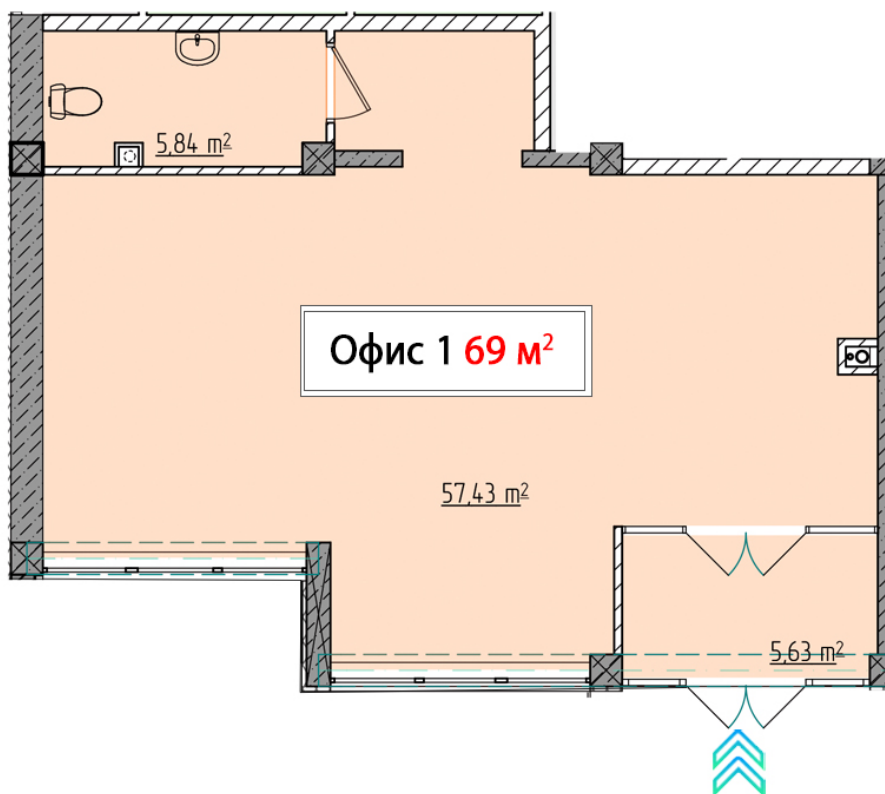

3-я ОЧЕРЕДЬ / ДОМ №10 / КОММЕРЦИЯ №1

План этажа

Планировка

ТИП: КОММЕРЦИЯ

Код: 644401

Номер: 1

Комнат: 1к

Этаж: 0

Площадь: 68.9м²

Базовая стоимость

10 335 000 руб.

150 000 руб/м²

3-я ОЧЕРЕДЬ / ДОМ №10 / КОММЕРЦИЯ №1

Расположение на очереди

Генеральный план